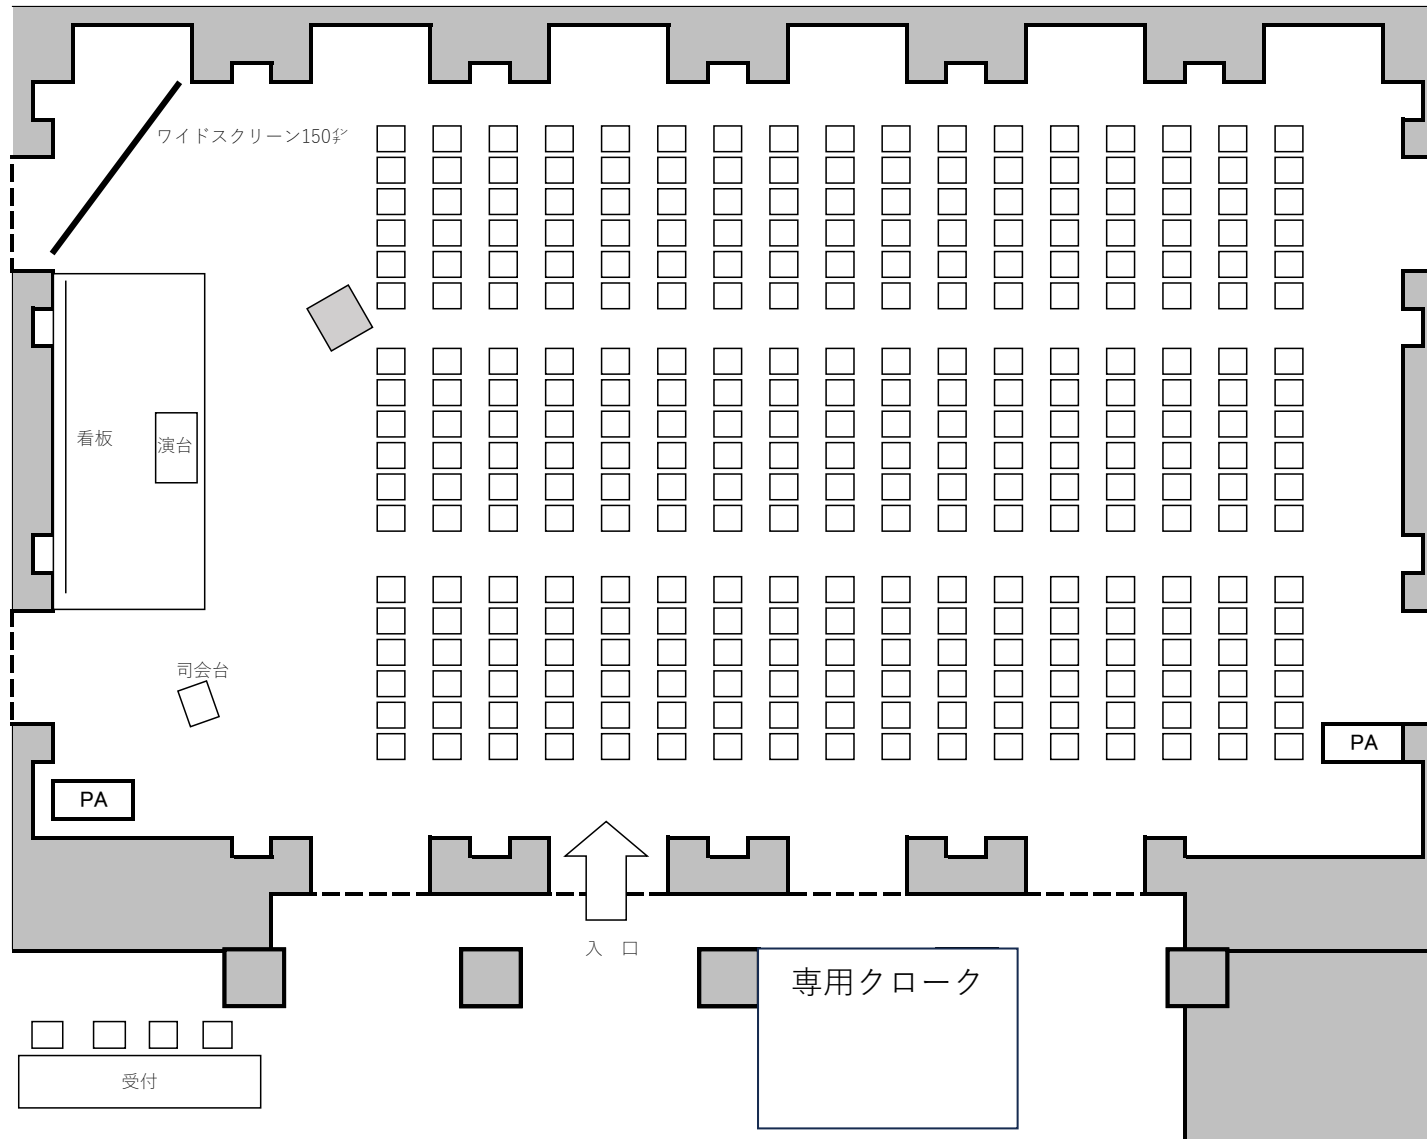

7階 桧の間 370㎡ スクール 縦 2名掛け 80席

スクール 縦 2名掛け 72席

スクール 横 2名・3名掛け 100席

発表会 7階 桜の間 スクール 72席

親睦会 7階 樺の間 立食70名

7階 桧の間 370㎡ シアター

レイアウト 210席

レイアウト 210席

シアター80席

シアター108席