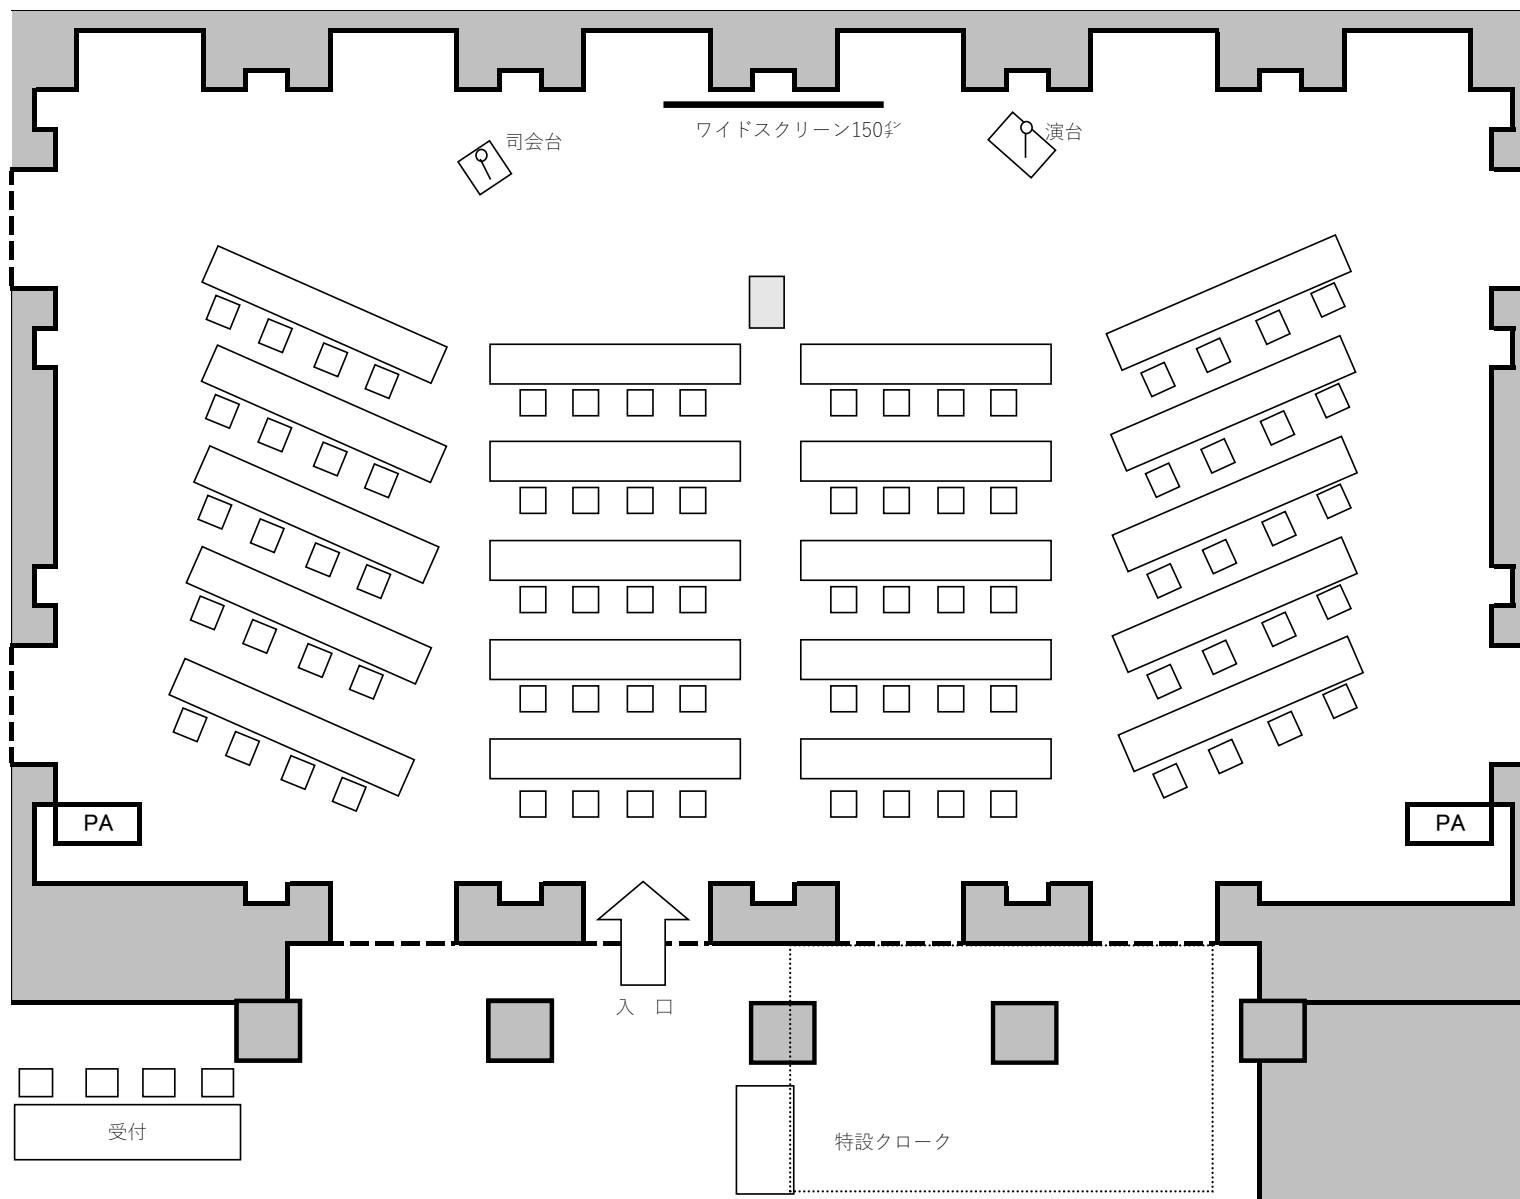

7階 桧の間 370㎡ シアター

7階 桧の間 370㎡ スクール 横 4名掛け 80席

7階 桧の間 370㎡ スクール 縦 2名掛け 80席

7階 桧の間 着席レイアウト案

7階 桧の間 立食レイアウト案