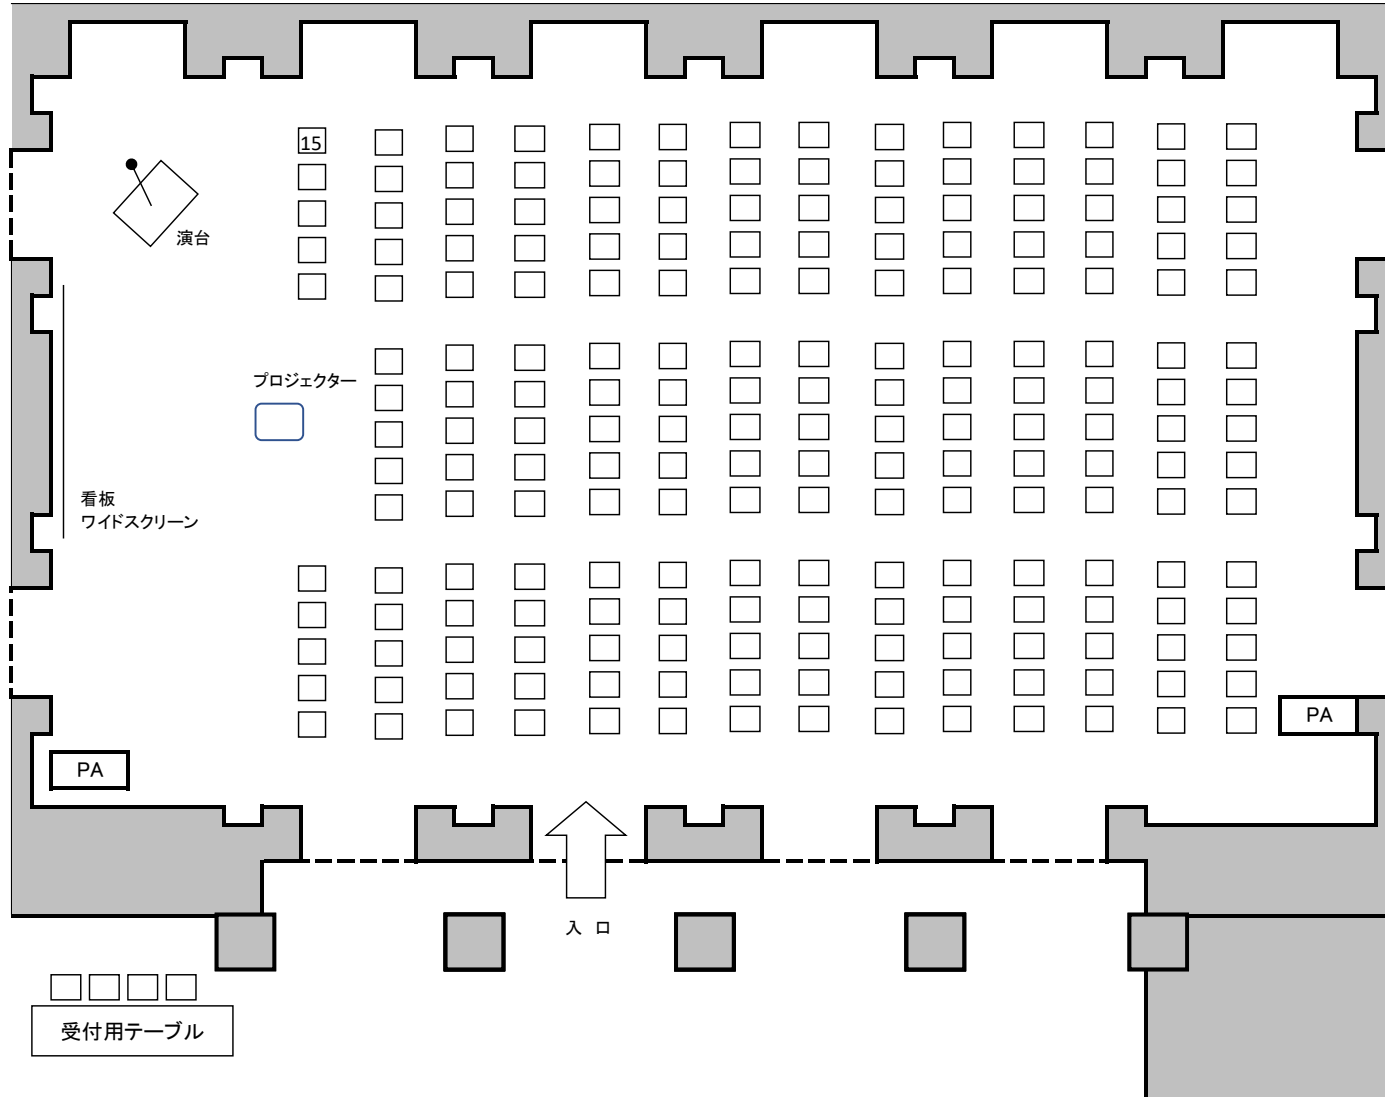

7階 桧の間 370㎡ スクール 縦 2名掛け 80席

スクール 縦 2名掛け 72席

スクール 横 2名・3名掛け 100席

発表会 7階 桜の間 スクール 72席

親睦会 7階 樺の間 立食70名

7階 桧の間 370㎡ シアター

レイアウト 210席

レイアウト 210席

シアター80席

シアター108席