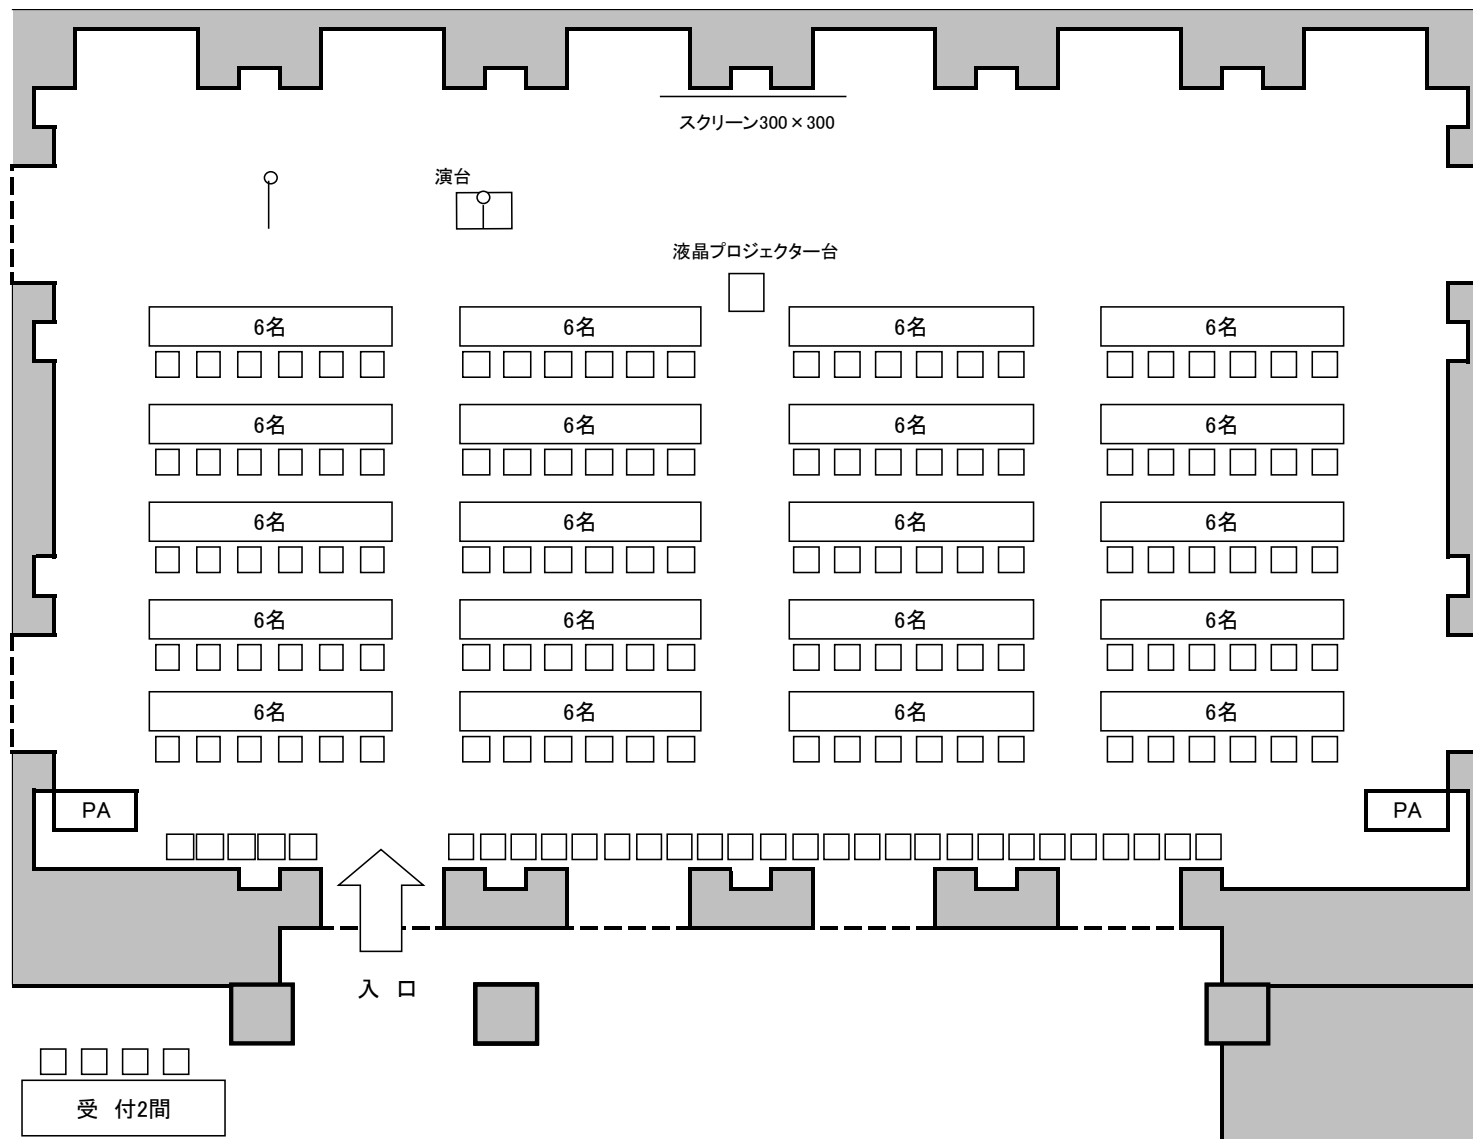

7階 桧の間 370㎡ スクール 縦 2名掛け 80席

スクール 縦 2名掛け 72席

スクール 横 2名・3名掛け 100席

発表会 7階 桜の間 スクール 72席

親睦会 7階 樺の間 立食70名

7階 桧の間 370㎡ シアター

レイアウト 210席

レイアウト 210席

シアター80席

シアター108席