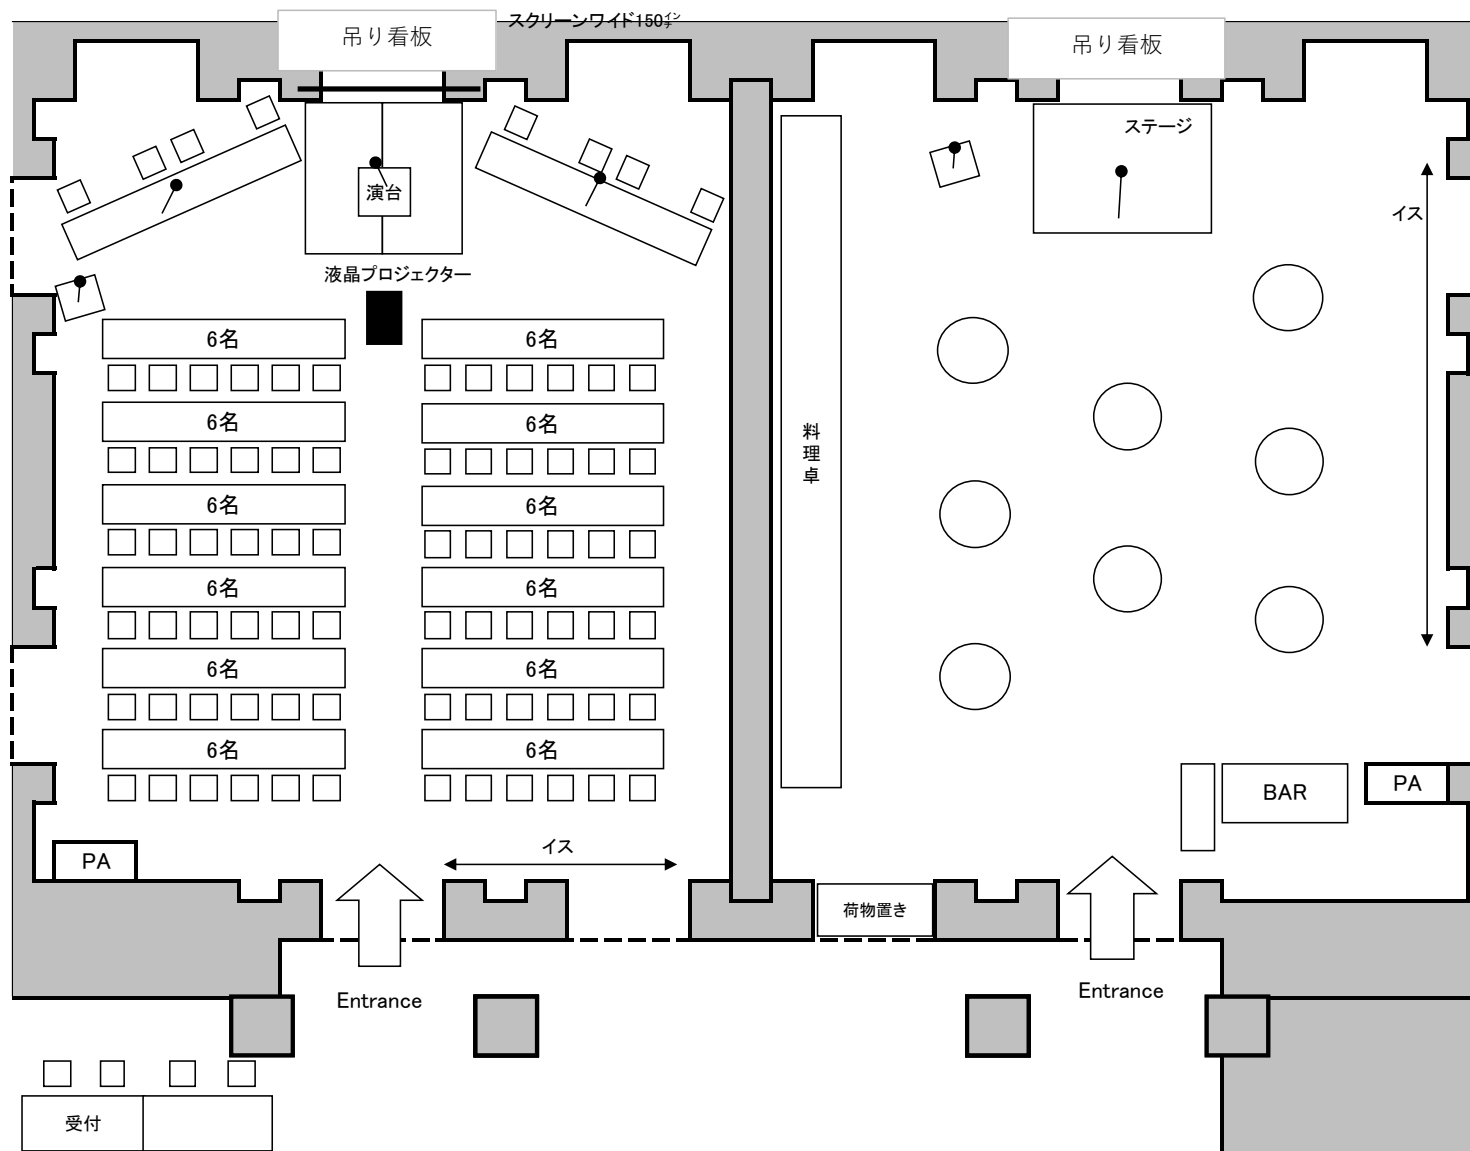

7階 桧の間 370㎡ スクール 縦 2名掛け 80席

スクール 縦 2名掛け 72席

スクール 横 2名・3名掛け 100席

発表会 7階 桜の間 スクール 72席

親睦会 7階 樺の間 立食70名

7階 桧の間 370㎡ シアター

レイアウト 210席

レイアウト 210席

シアター80席

シアター108席