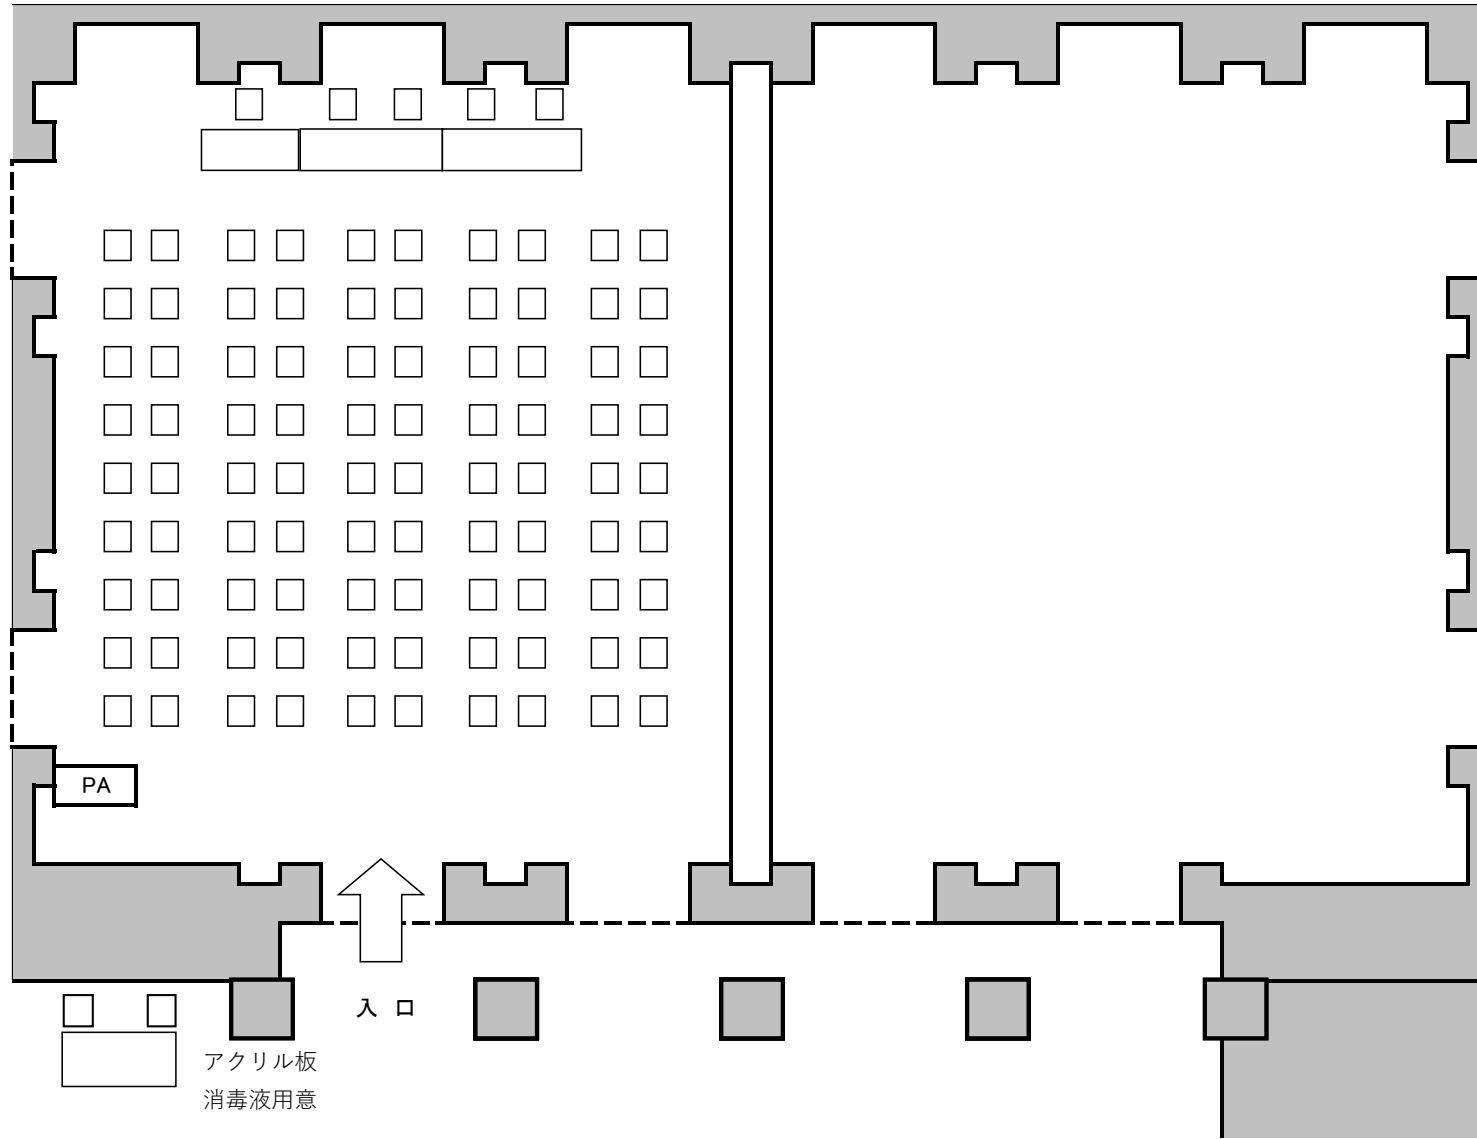

7階 桧の間 370㎡ スクール 縦 2名掛け 80席

スクール 縦 2名掛け 72席

スクール 横 2名・3名掛け 100席

発表会 7階 桜の間 スクール 72席

親睦会 7階 樺の間 立食70名

7階 桧の間 370㎡ シアター

レイアウト 210席

レイアウト 210席

シアター80席

シアター108席