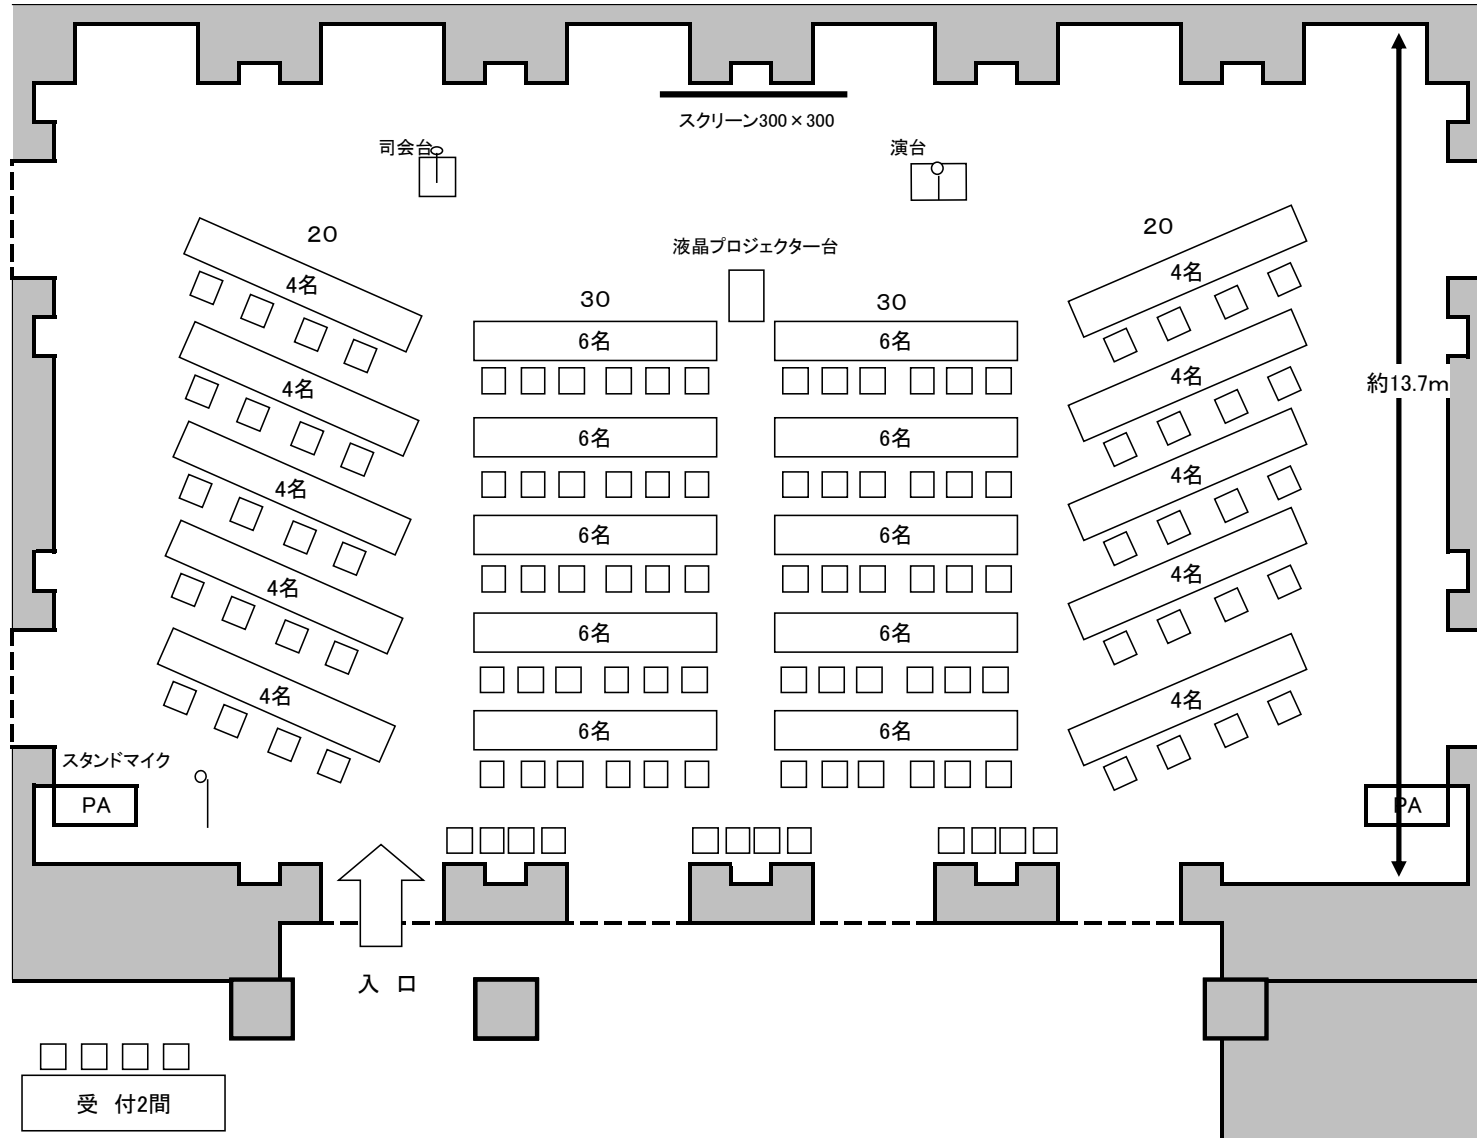

7階 桧の間 370㎡ スクール 縦 2名掛け 80席

スクール 縦 2名掛け 72席

スクール 横 2名・3名掛け 100席

発表会 7階 桜の間 スクール 72席

親睦会 7階 樺の間 立食70名

7階 桧の間 370㎡ シアター

レイアウト 210席

レイアウト 210席

シアター80席

シアター108席