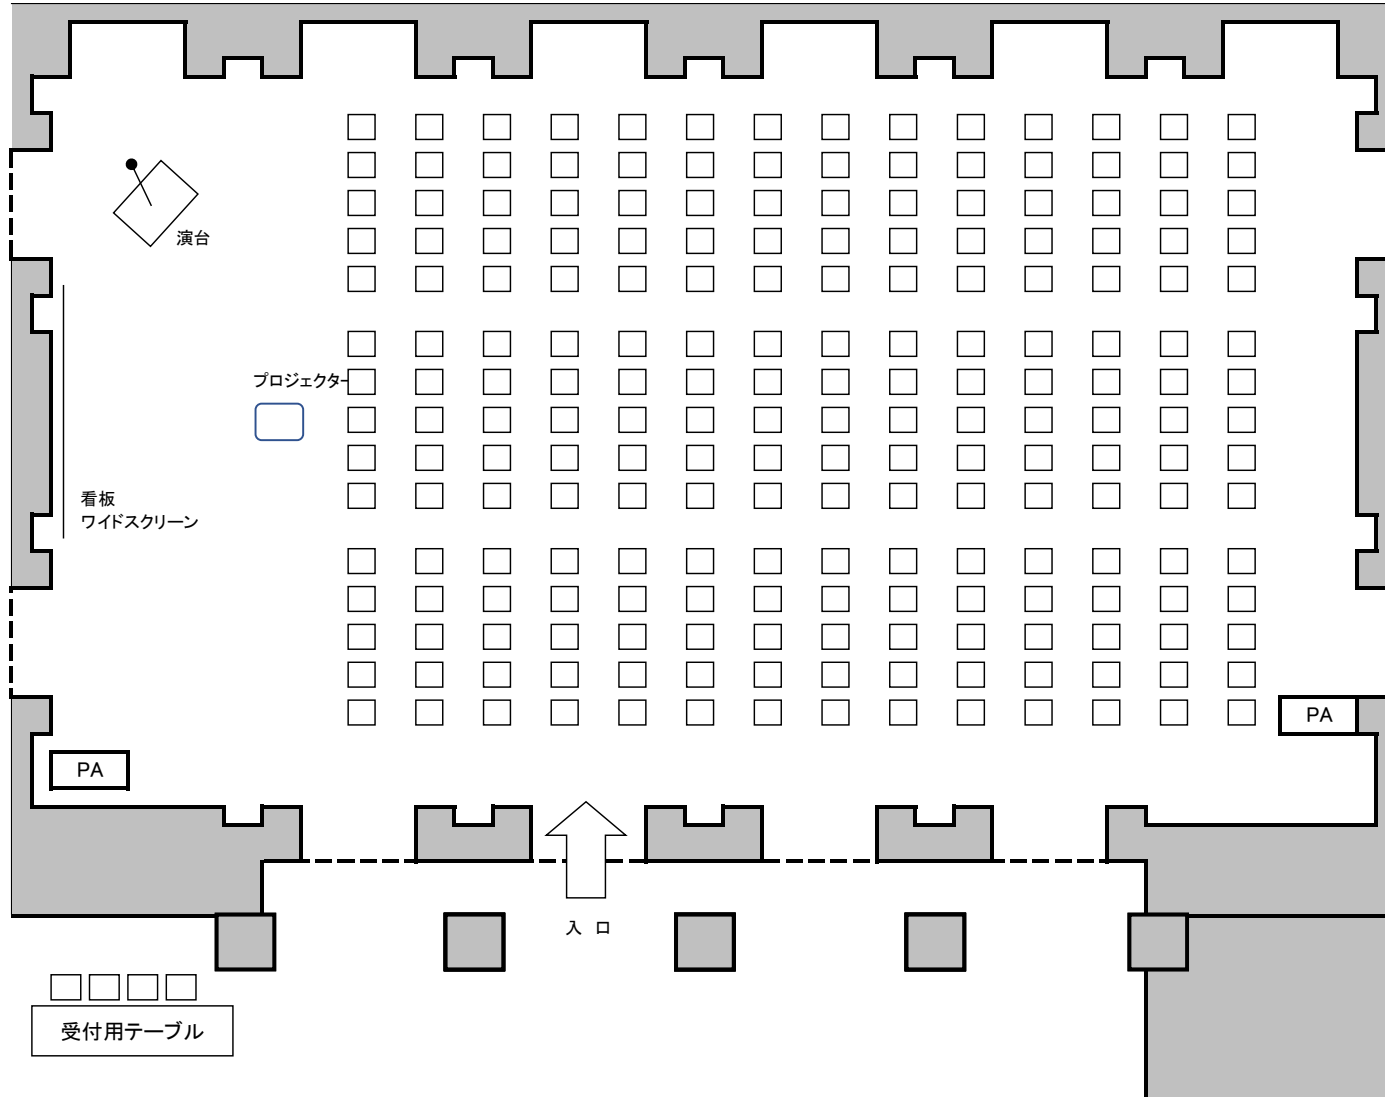

7階 桧の間 370㎡ スクール 縦 2名掛け 80席

スクール 縦 2名掛け 72席

スクール 横 2名・3名掛け 100席

発表会 7階 桜の間 スクール 72席

親睦会 7階 樺の間 立食70名

7階 桧の間 370㎡ シアター

レイアウト 210席

レイアウト 210席

シアター80席

シアター108席