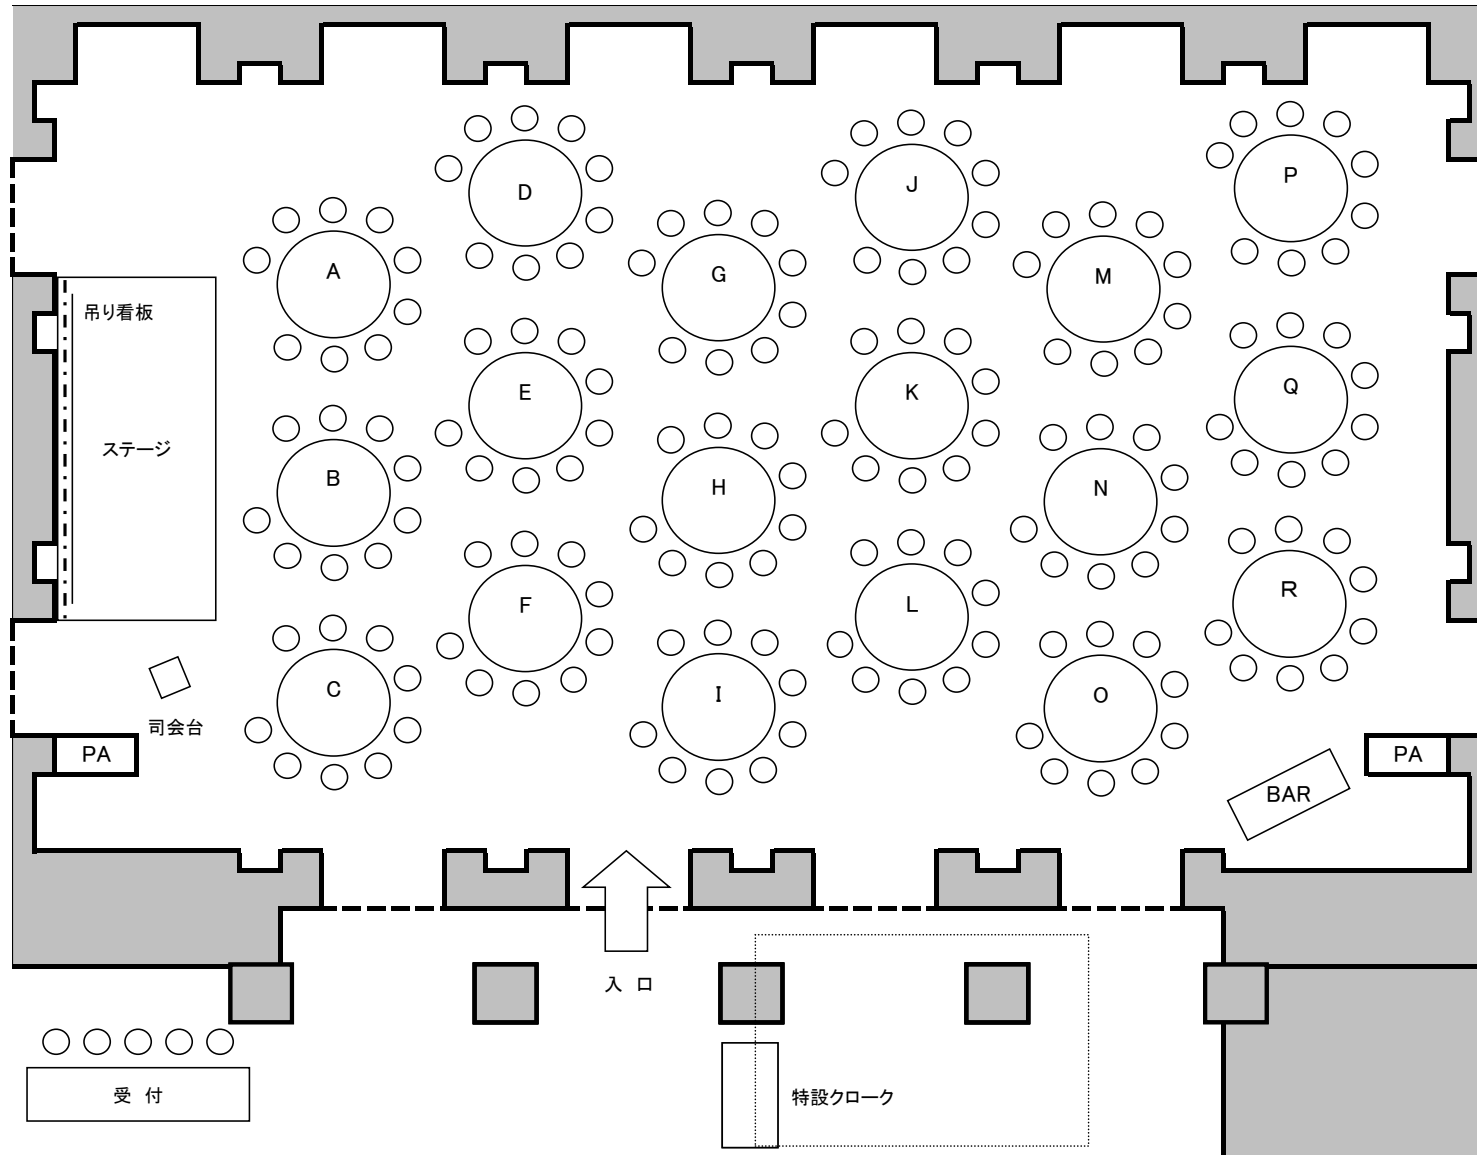

7階 桧の間 370㎡ シアター

7階 桧の間 370㎡ スクール 横 4名掛け 80席

7階 桧の間 370㎡ スクール 縦 2名掛け 80席

7階 桧の間 着席レイアウト案

7階 桧の間 立食レイアウト案