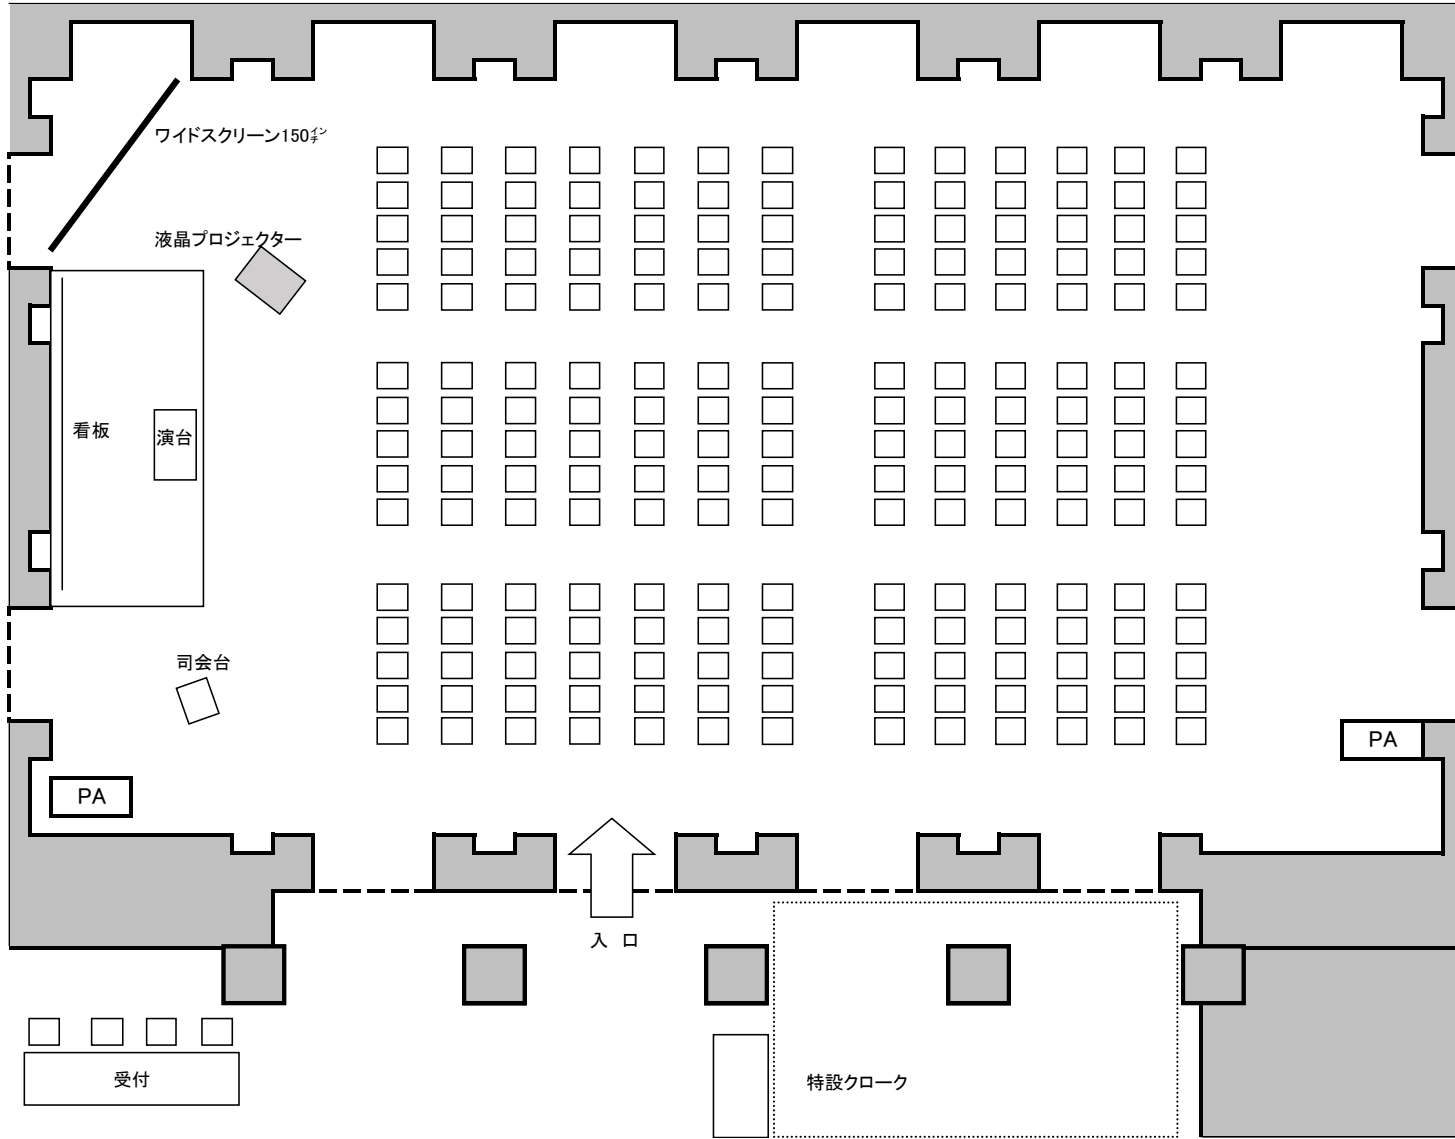

7階 桧の間 370㎡ シアター

7階 桧の間 370㎡ スクール 横 4名掛け 80席

7階 桧の間 370㎡ スクール 縦 2名掛け 80席

7階 桧の間 着席レイアウト案

7階 桧の間 立食レイアウト案