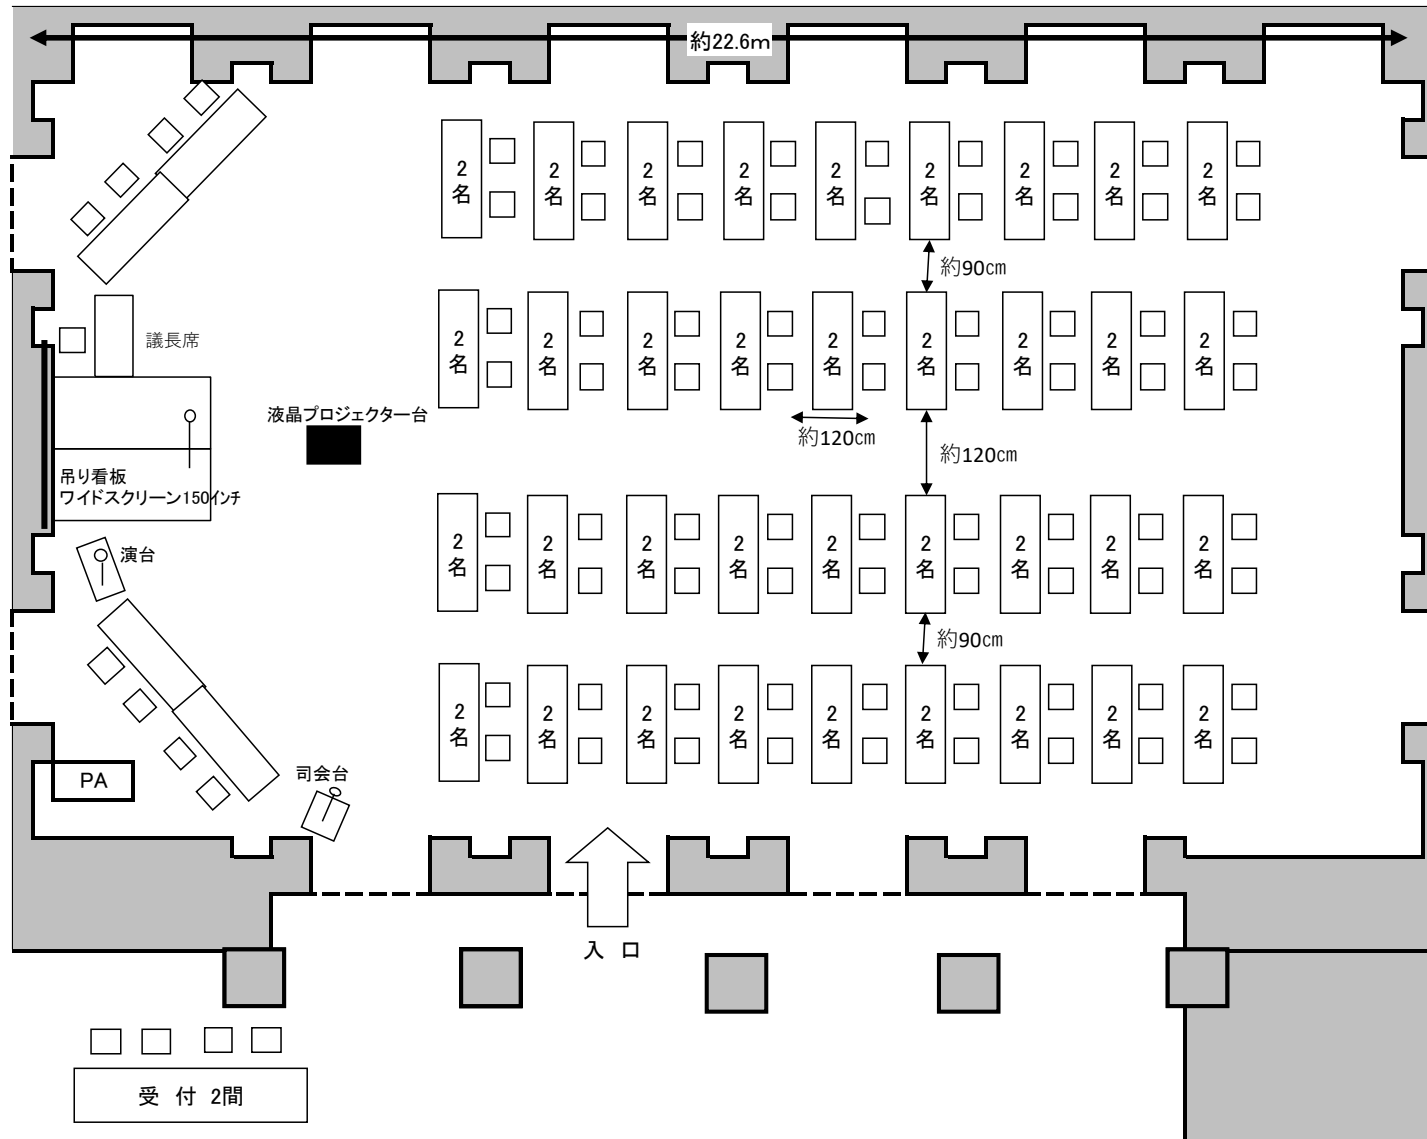

7階 桧の間 370㎡ スクール 縦 2名掛け 80席

スクール 縦 2名掛け 72席

スクール 横 2名・3名掛け 100席

発表会 7階 桜の間 スクール 72席

親睦会 7階 樺の間 立食70名

7階 桧の間 370㎡ シアター

レイアウト 210席

レイアウト 210席

シアター80席

シアター108席