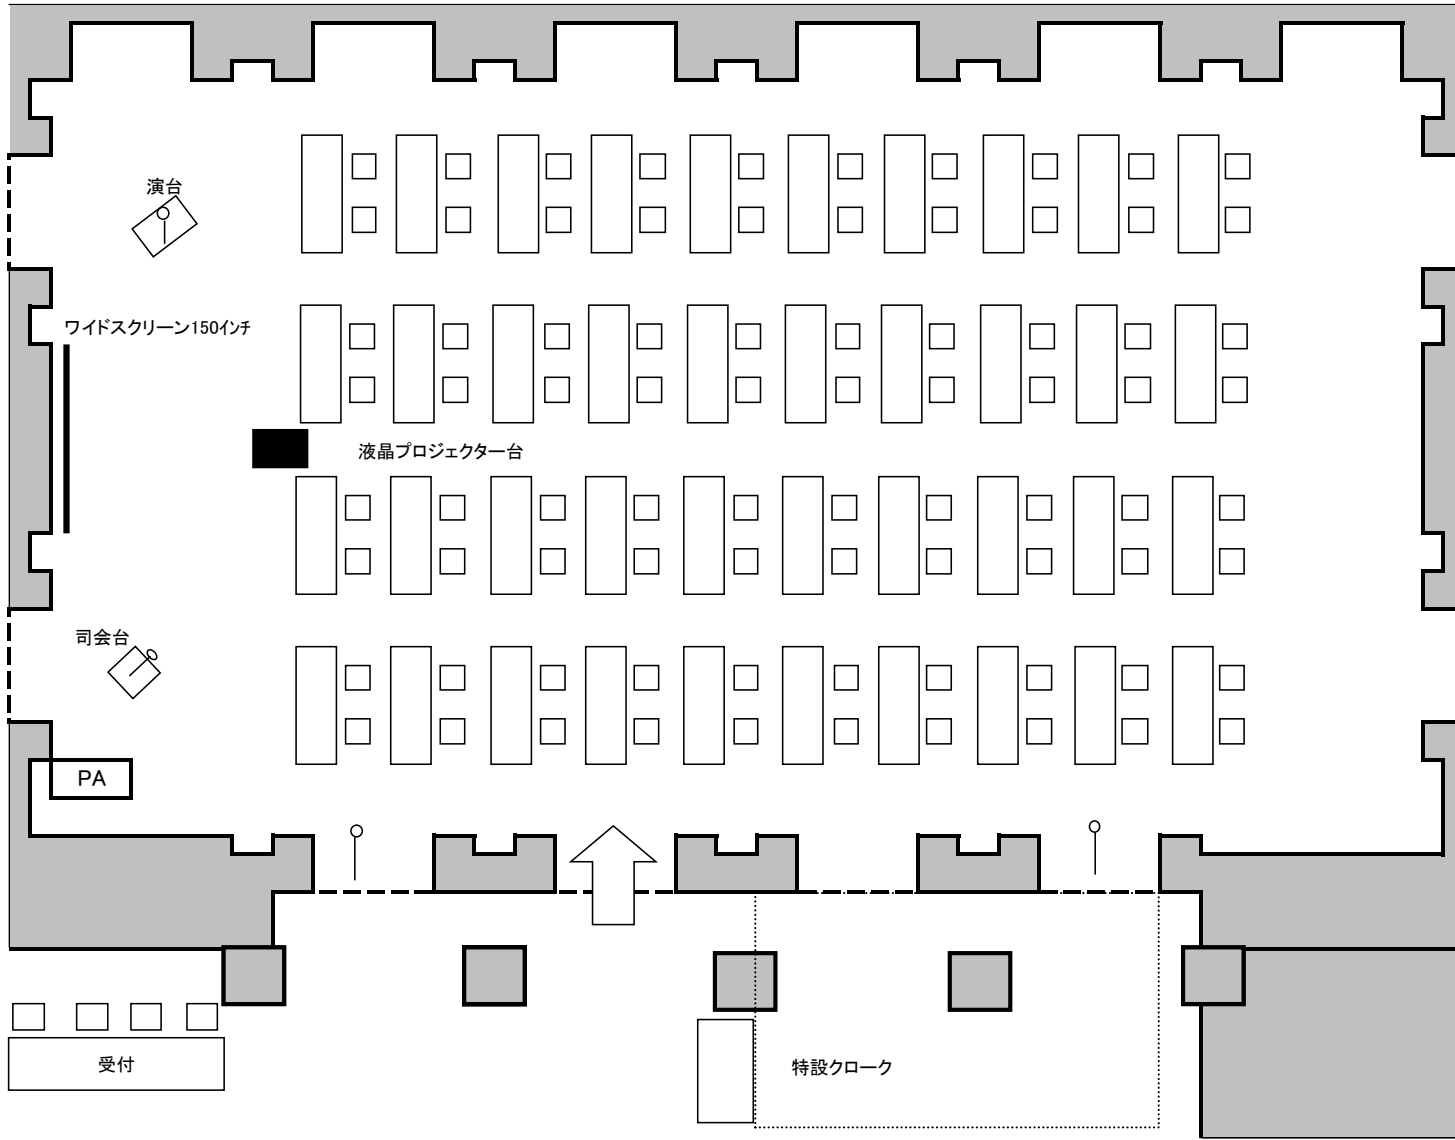

7階 桧の間 370㎡ シアター

7階 桧の間 370㎡ スクール 横 4名掛け 80席

7階 桧の間 370㎡ スクール 縦 2名掛け 80席

7階 桧の間 着席レイアウト案

7階 桧の間 立食レイアウト案