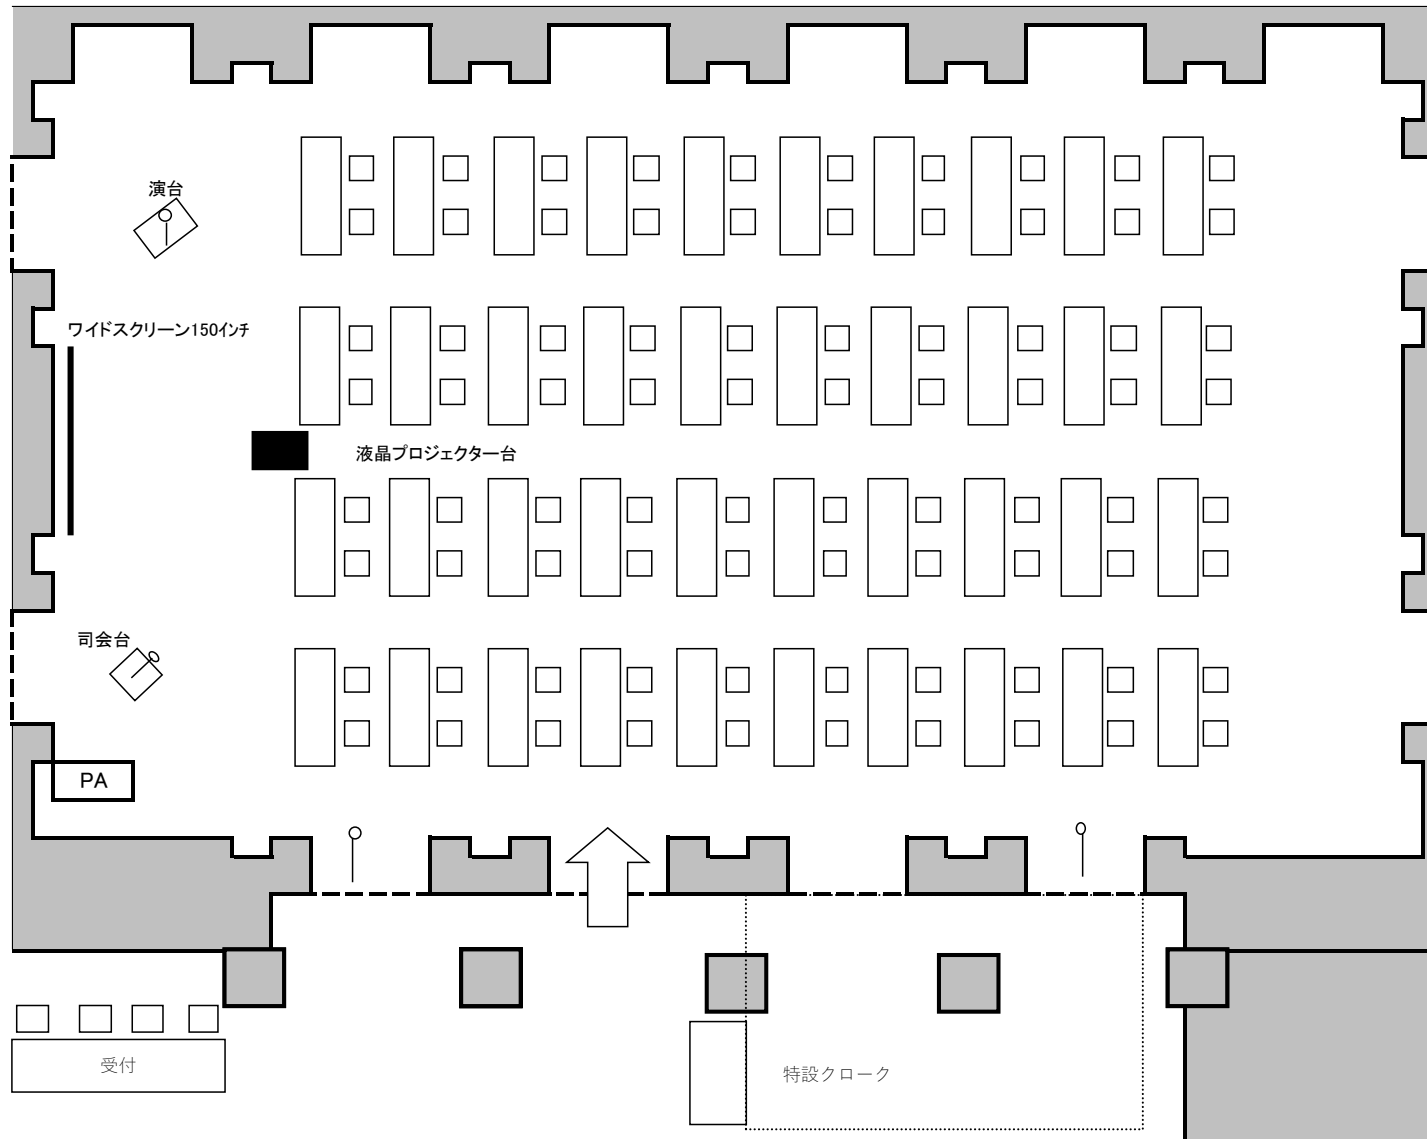

7階 桧の間 370㎡ スクール 縦 2名掛け 80席

スクール 縦 2名掛け 72席

スクール 横 2名・3名掛け 100席

発表会 7階 桜の間 スクール 72席

親睦会 7階 樺の間 立食70名

7階 桧の間 370㎡ シアター

レイアウト 210席

レイアウト 210席

シアター80席

シアター108席