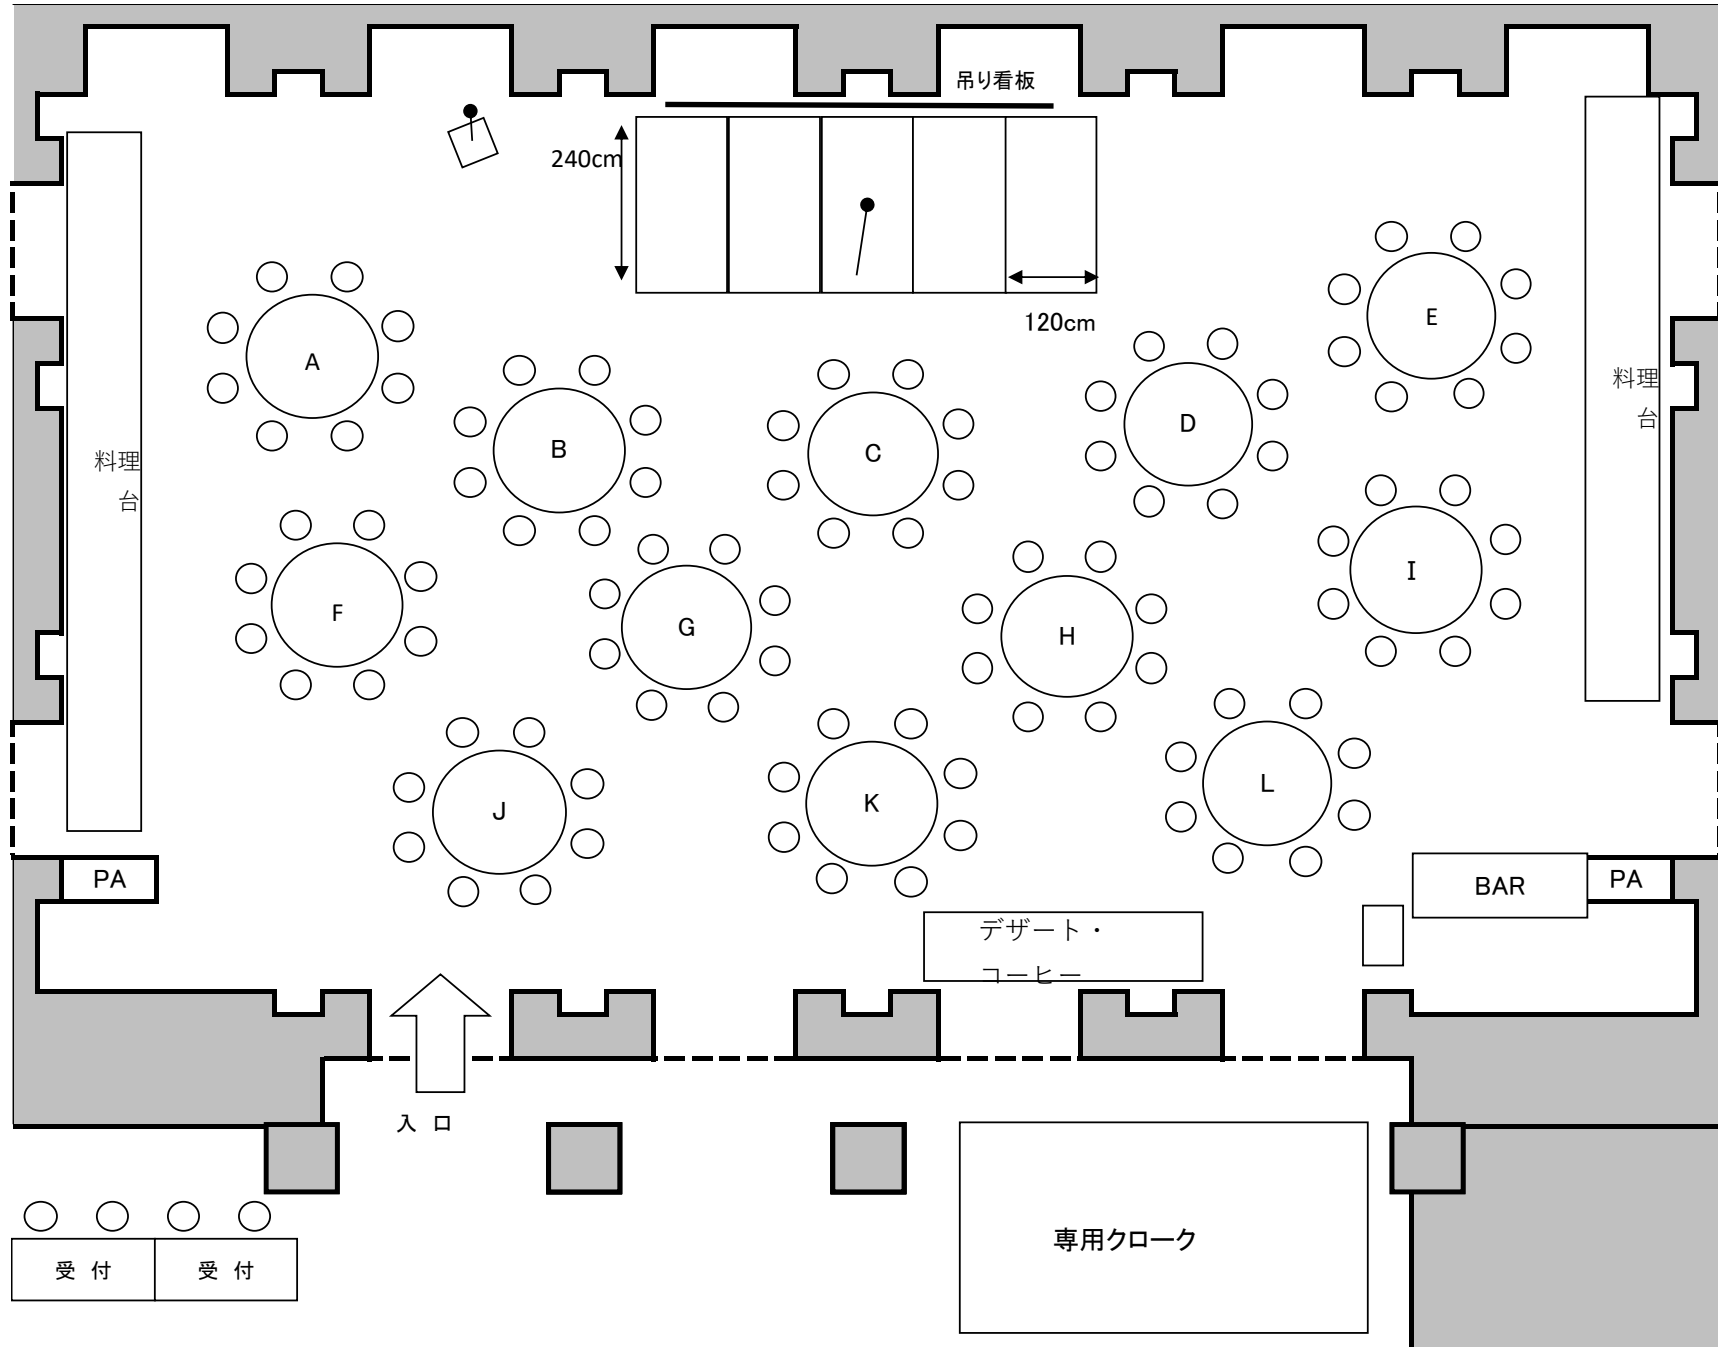

7階 桧の間 185㎡

7階 櫨の間 185㎡

7階 桧の間 15テーブル×9名掛け 135席

7階 桧の間 立食レイアウト案

レイアウト案 立食 100名様位