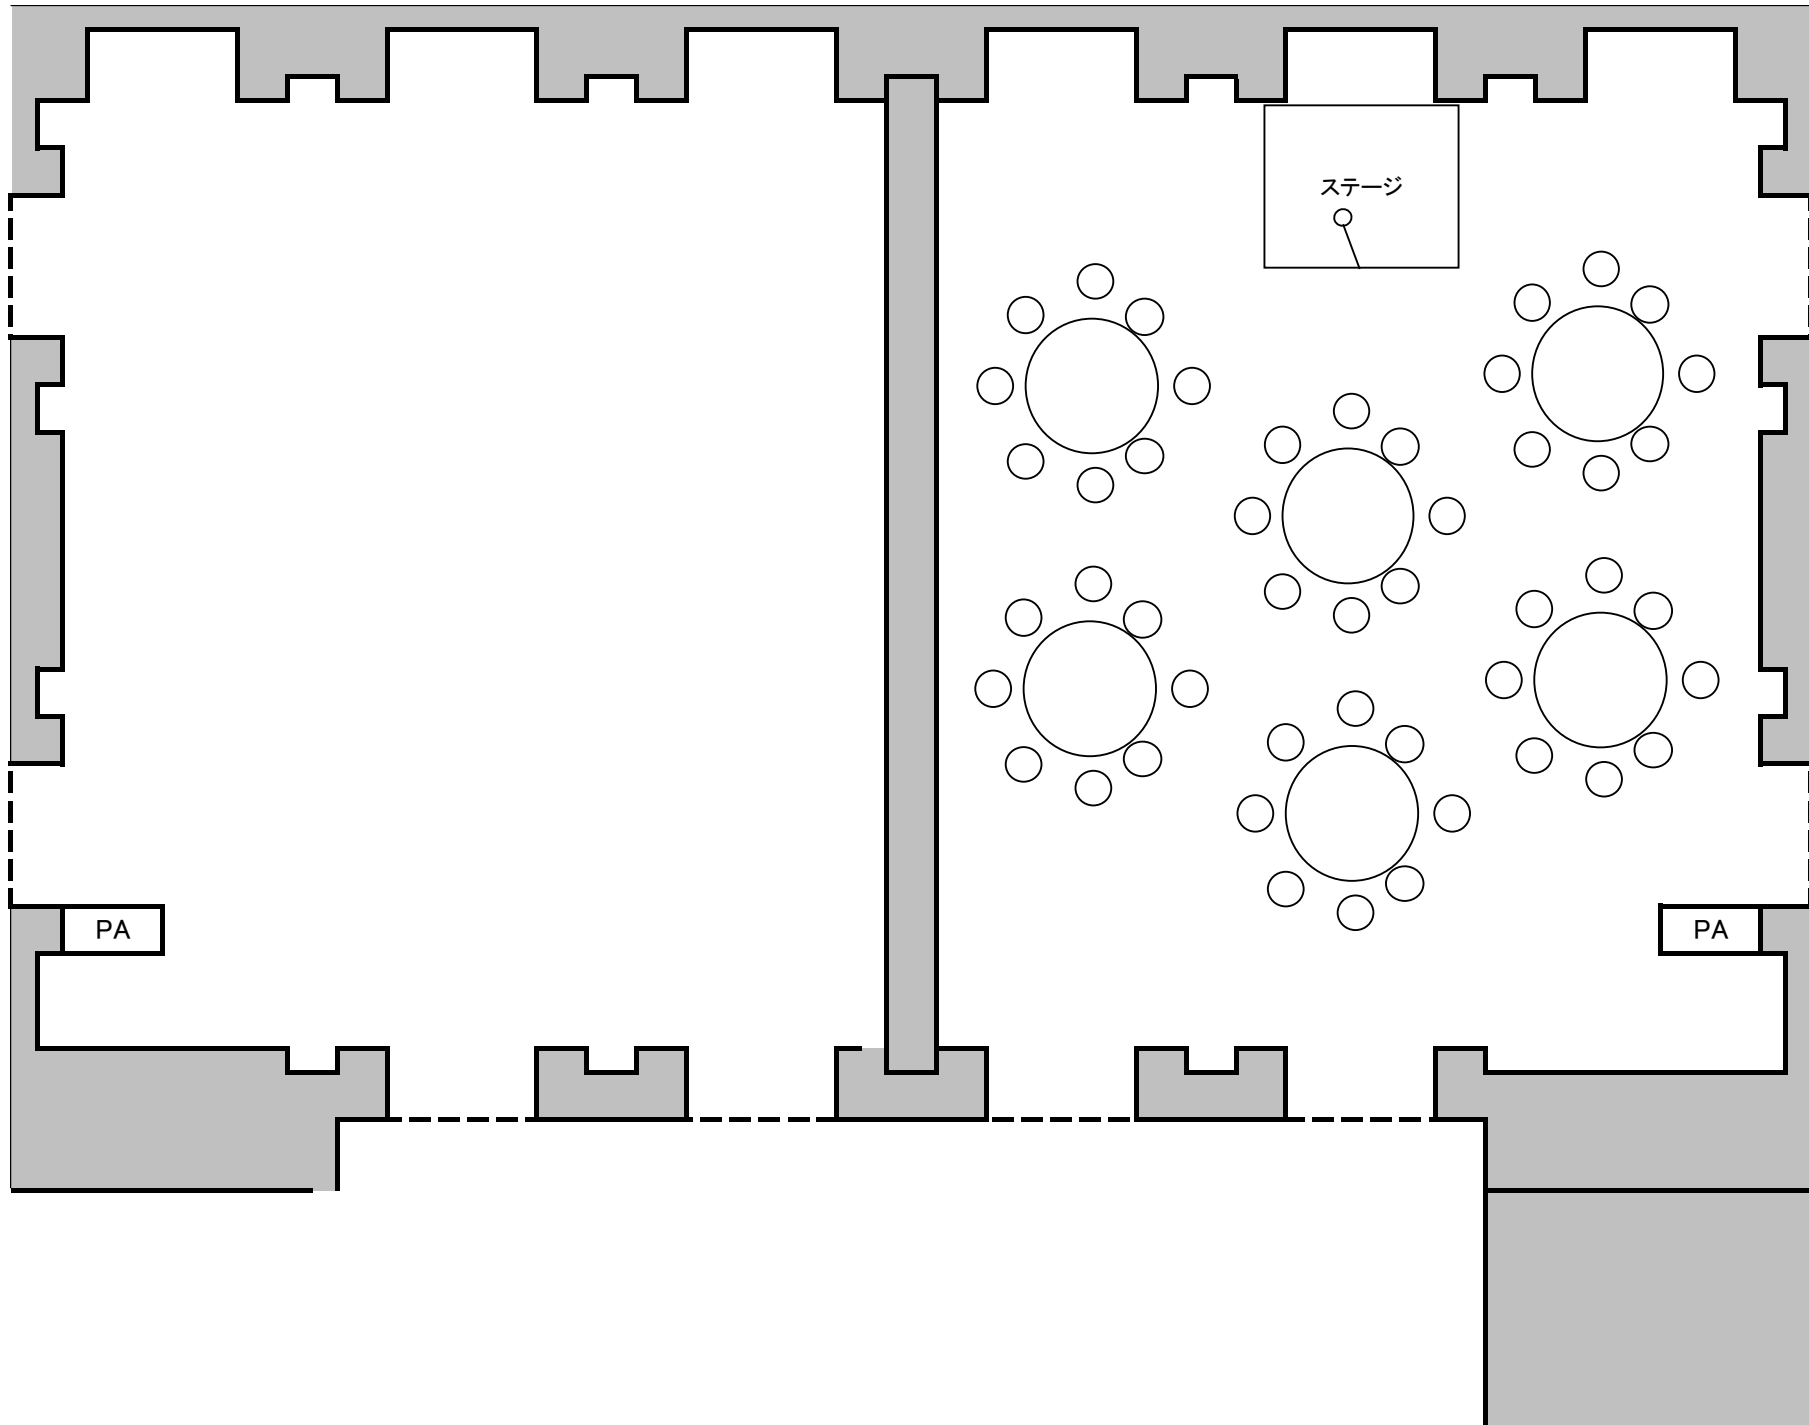

7階 桧の間 185㎡

7階 櫨の間 185㎡

7階 桧の間 15テーブル×9名掛け 135席

7階 桧の間 立食レイアウト案

レイアウト案 立食 100名様位