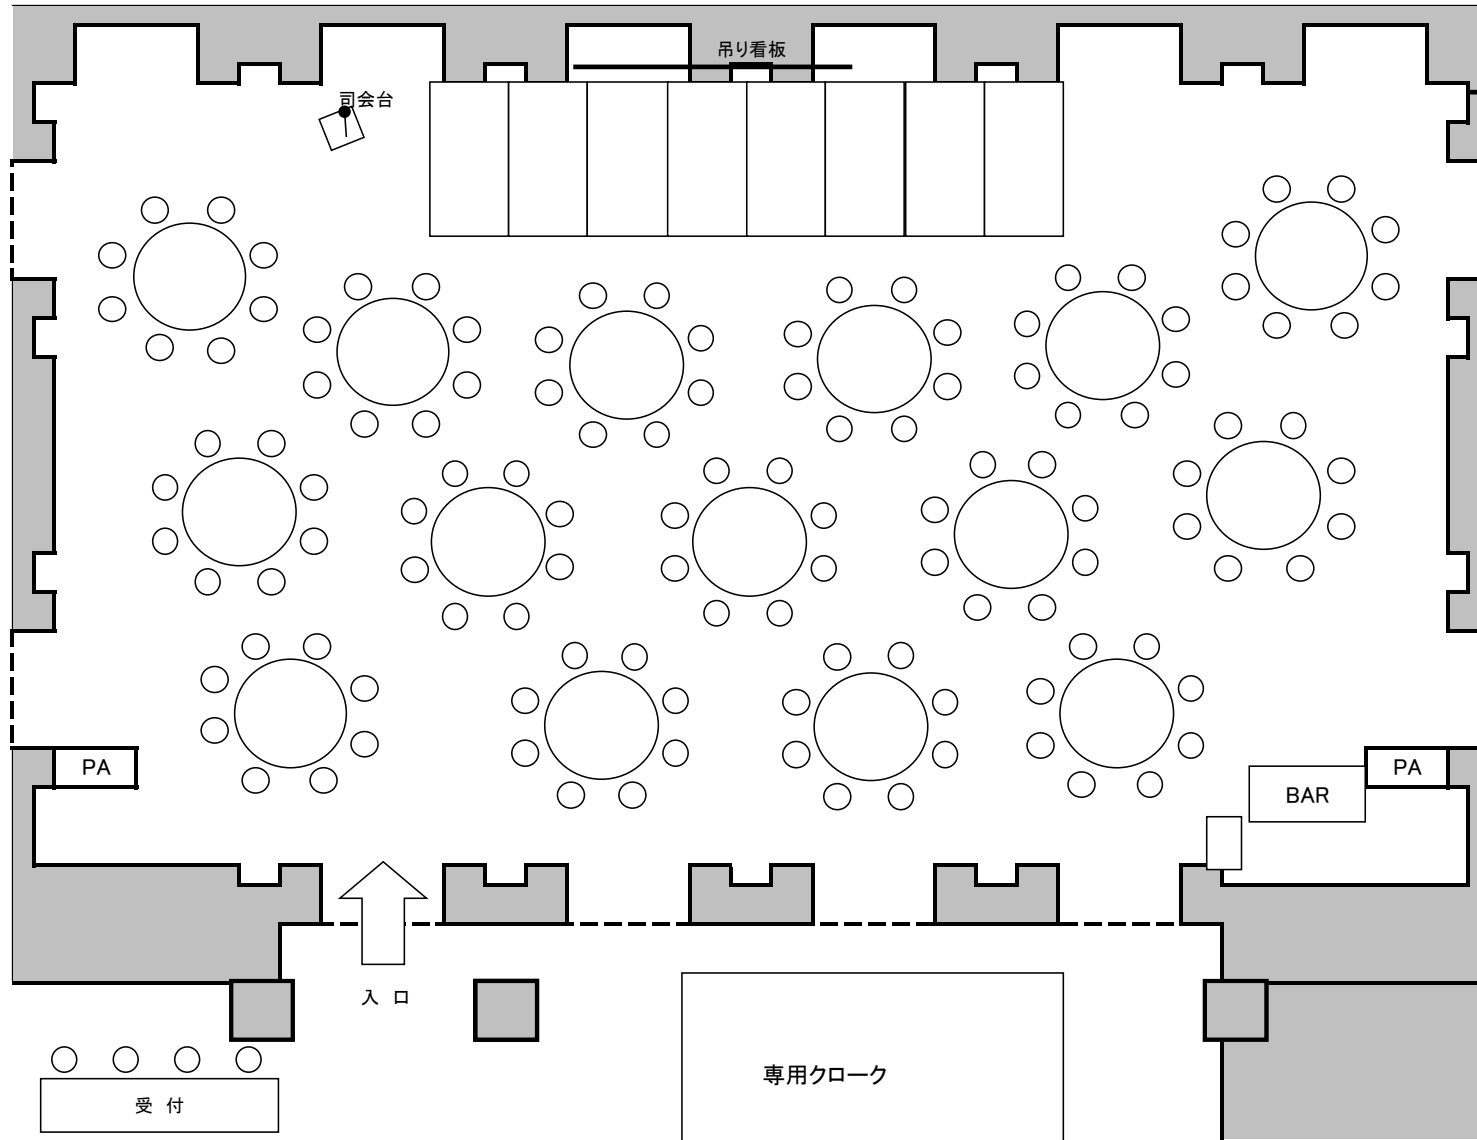

7階 桧の間 185㎡

7階 櫨の間 185㎡

7階 桧の間 15テーブル×9名掛け 135席

7階 桧の間 立食レイアウト案

レイアウト案 立食 100名様位