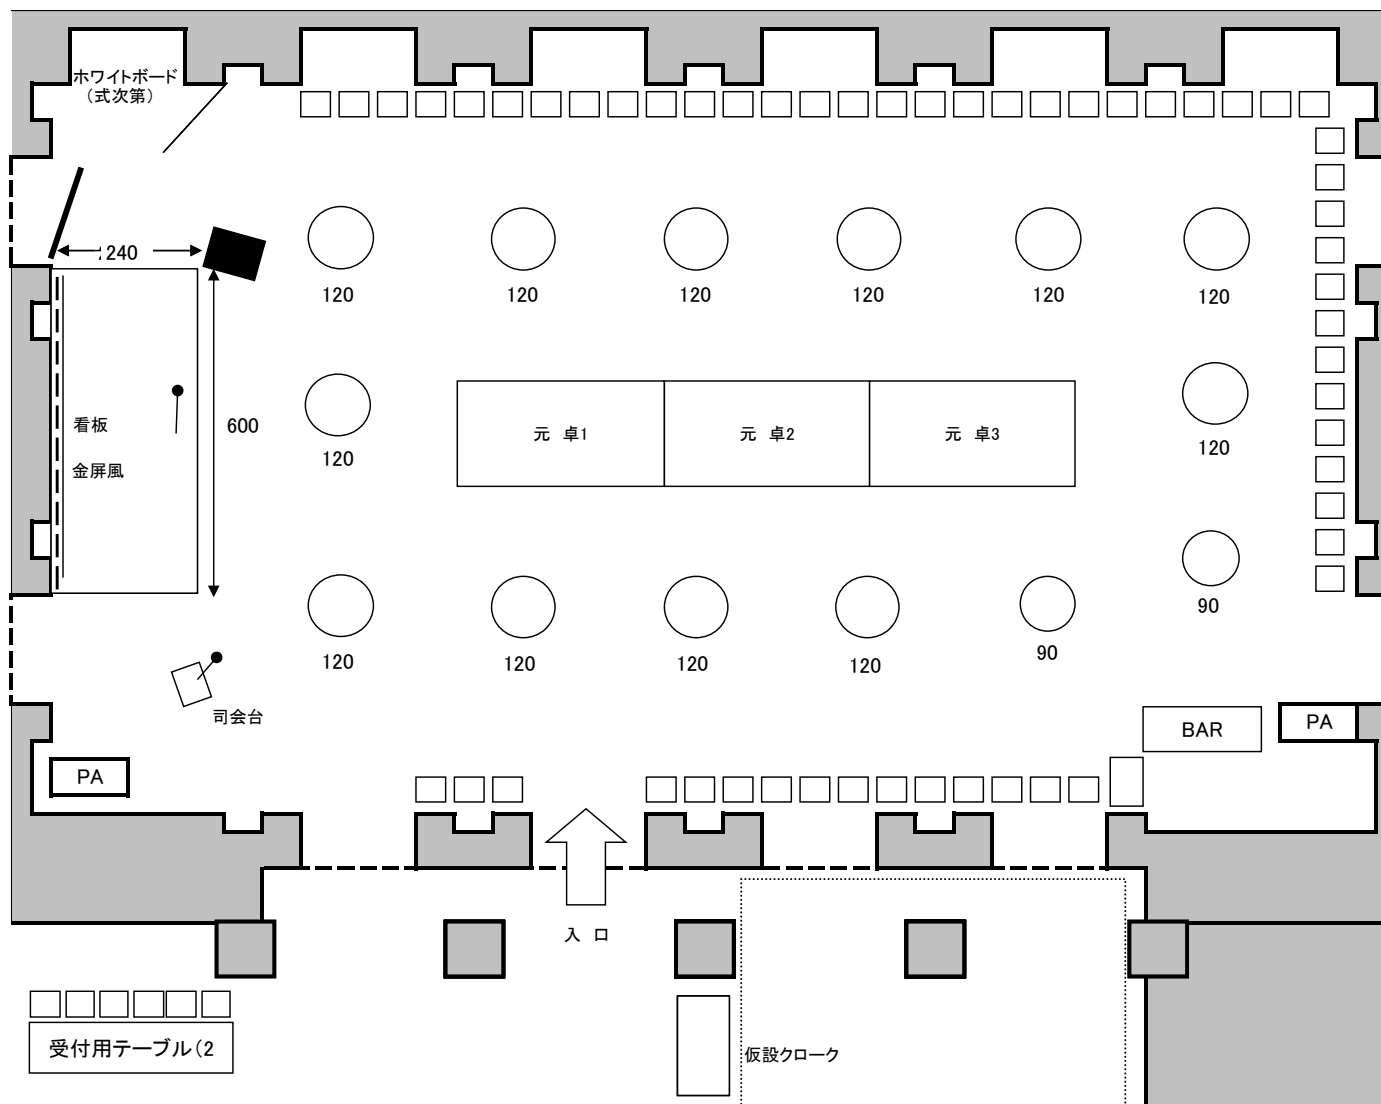

7階 桧の間 185㎡

7階 櫨の間 185㎡

7階 桧の間 15テーブル×9名掛け 135席

7階 桧の間 立食レイアウト案

レイアウト案 立食 100名様位