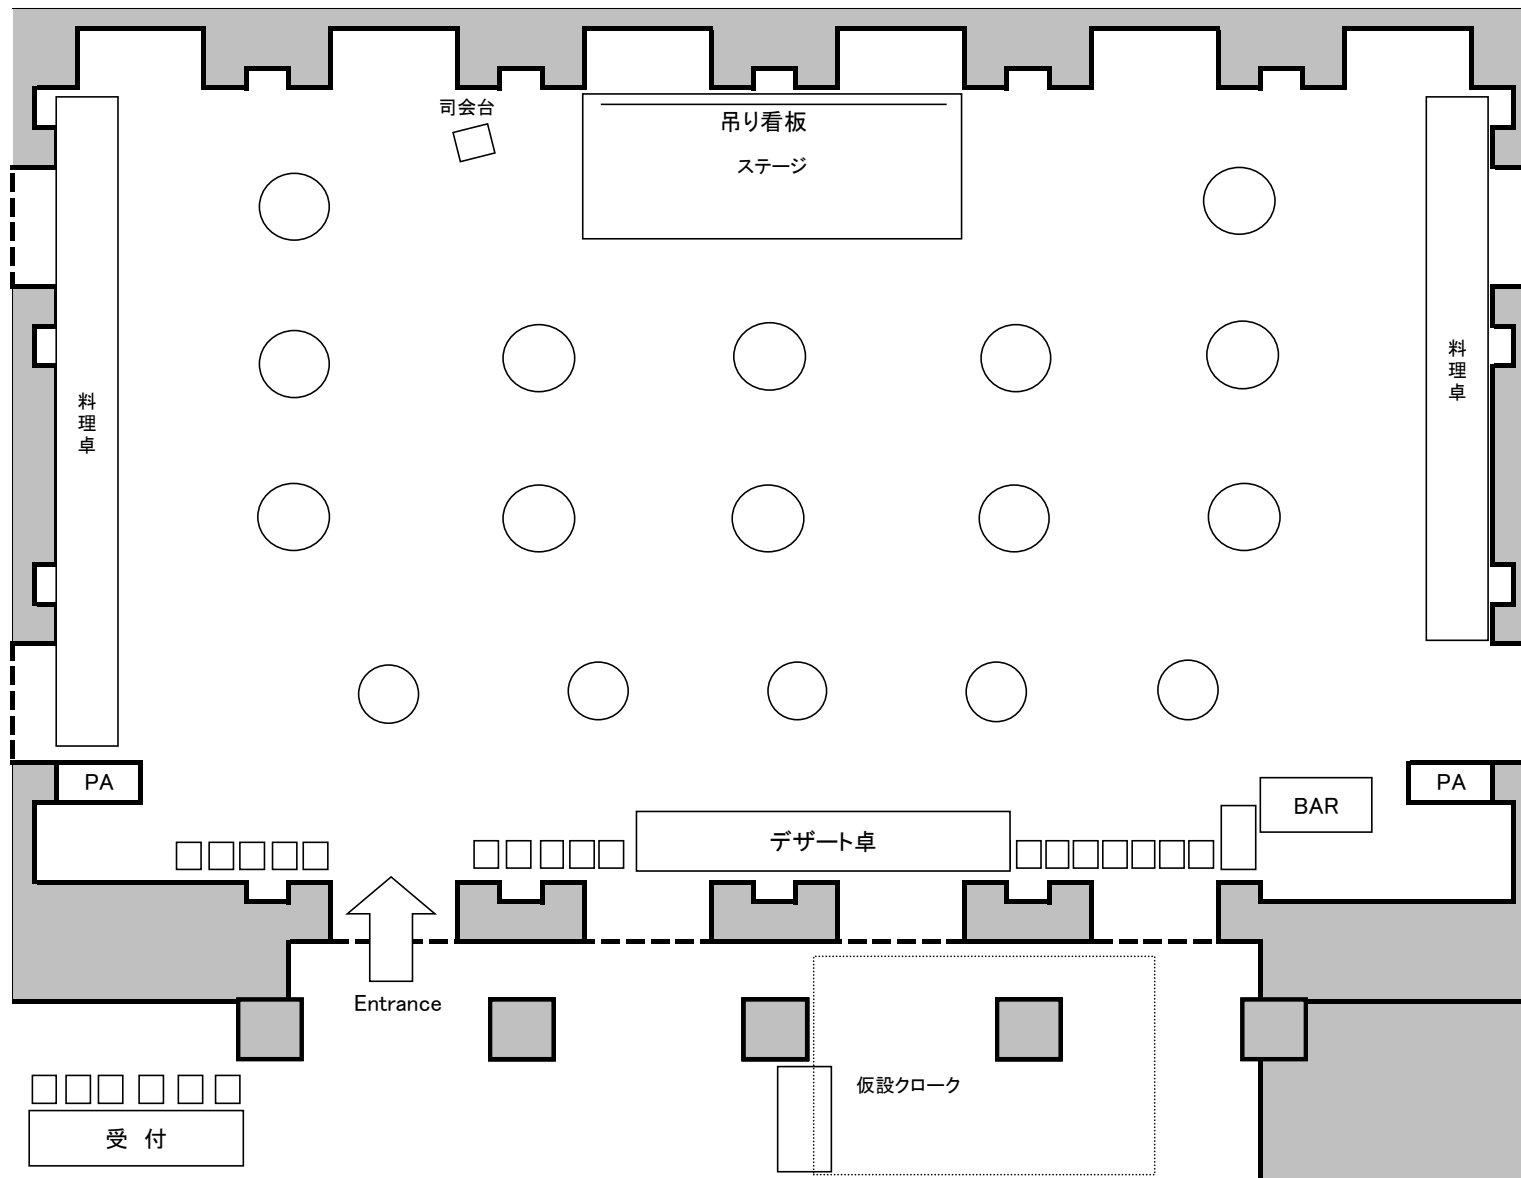

7階 桧の間 185㎡

7階 櫨の間 185㎡

7階 桧の間 15テーブル×9名掛け 135席

7階 桧の間 立食レイアウト案

レイアウト案 立食 100名様位