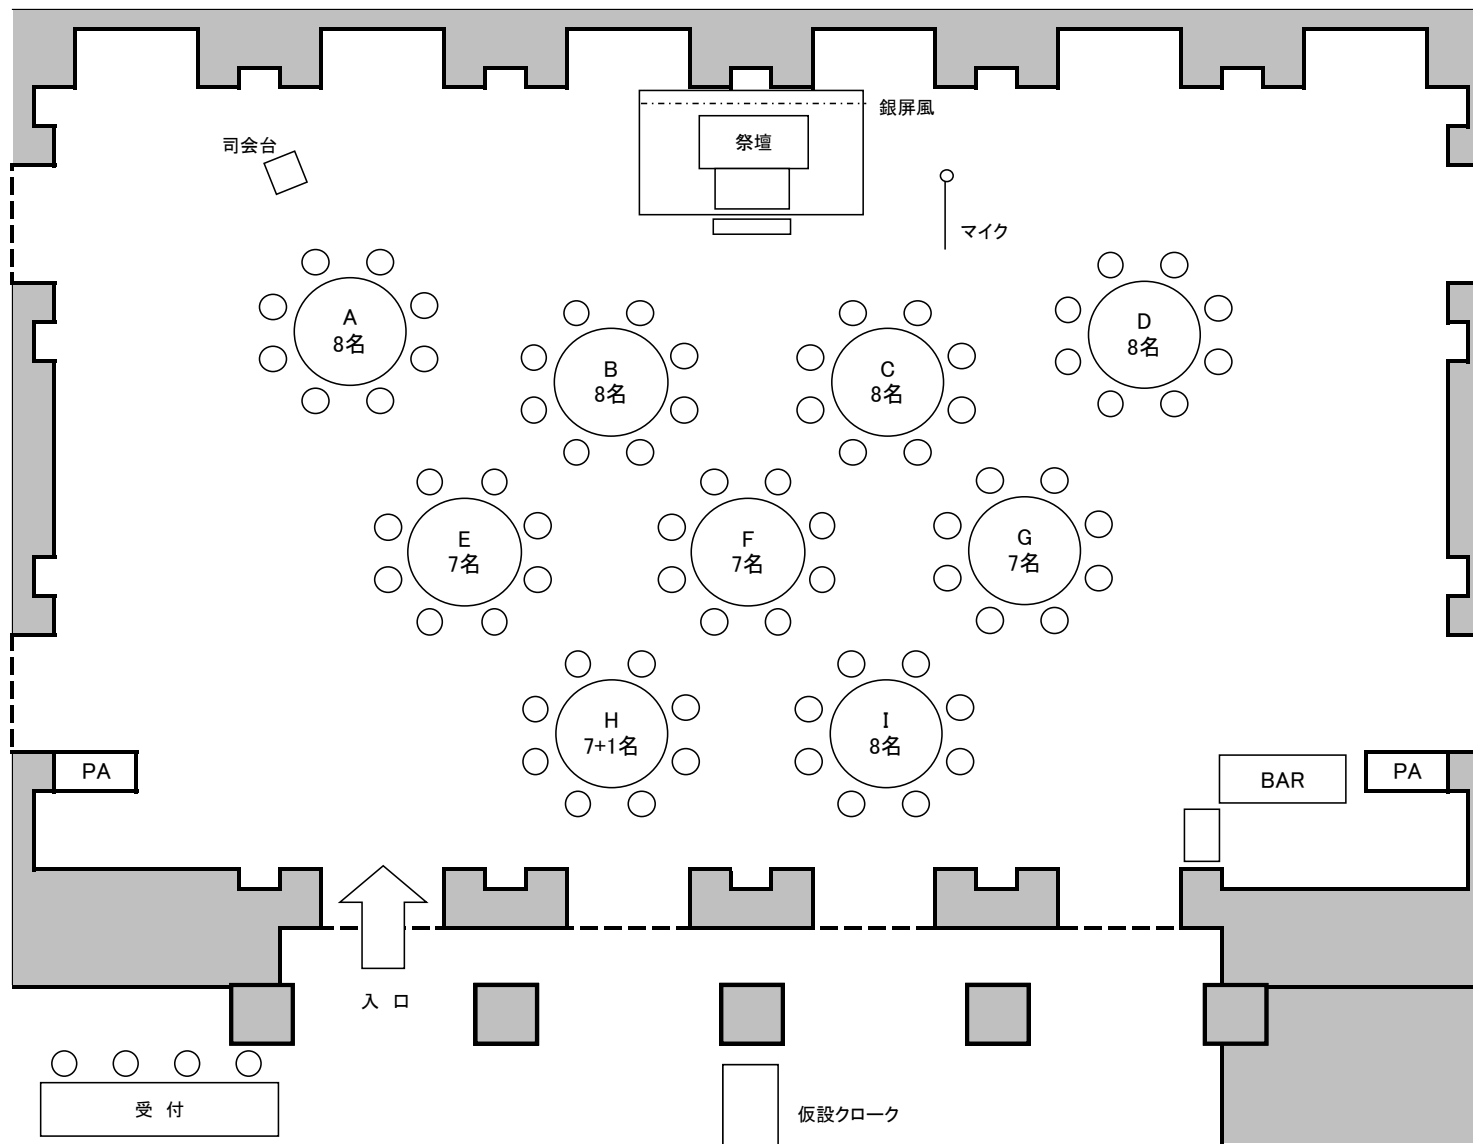

7階 桧の間 185㎡

7階 櫨の間 185㎡

7階 桧の間 15テーブル×9名掛け 135席

7階 桧の間 立食レイアウト案

レイアウト案 立食 100名様位